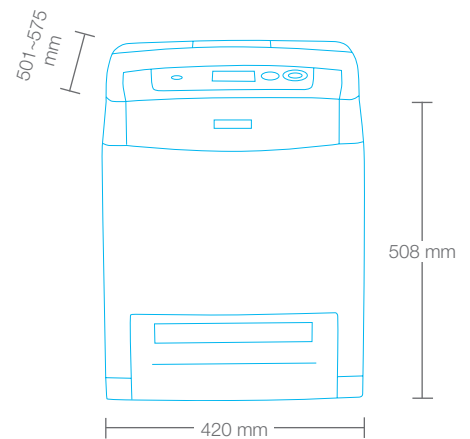

* Epson Resolution Improvement Technology felbontásnövelő technológia

** A jótállási ajánlatok nem érhettek el minden országban. Részletekért keresse az Epson képviselőjét.

EPSON ACULASER C3800N SOROZAT

MODELLKONFIGURÁCIÓ

- AcuLaser C3800N C11C648001BZ
- AcuLaser C3800DN automatikus lapfordító egységet tartalmaz C11C648041BZ
- AcuLaser C3800DTN lapfordító egységgel és további 550 lapos papírkazettával C11C648041BY

KELLÉKANYAGOK

- Nagy kapacitású tonerek:
  Fekete (9500 oldal) C13S051127
  Cian (9000 oldal) C13S051126
  Bíbor (9000 oldal) C13S051125
  Sárga (9000 oldal) C13S051124
- Normál kapacitású színes tonerek:
  Cian (5000 oldal) C13S051130
  Bíbor (5000 oldal) C13S051129
  Sárga (5000 oldal) C13S051128
- Átvívó szj egység (100 000 oldal) C13S053024
- Beégető egység (100 000 oldal) C13S053025
- Gyárilag szállított festékkazetta: fekete 9500 oldal, cian / bíbor / sárga 5000 oldal

OPCIÓK

- 550 lapos papírkazetta C12C802291
- Lapfordító egység C12C802301
- Memória:
  128MB 7012051
  256MB 7012079
  512MB 7104195
- Epson Cover Plus 3 éves Telephelyi kiterjesztett garancia ECPGRP50

Better Products
for a Better Future™

Az Epsonnál tudjuk, hogy a jövő tervezéséhez rendkívül fontos a környezet iránti elkötelezettség. Ennek megfelelően olyan újító jellegű termékeket hozunk létre, amelyek megbízhatóak, újrafelhasználhatók és energiahatékonyak. A kevesebb erőforrást felhasználó, jobb minőségű termékek segítségével mindannyiunk számára jobbá válik a jövő.