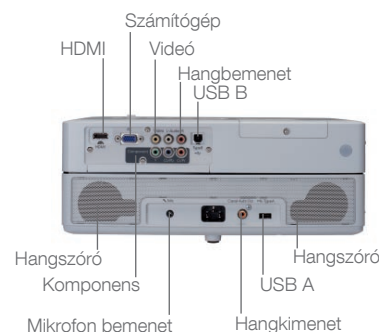

* ISO 21118 alapú mérés

** A jótállási ajánlatok nem érhetők el minden országban. Részletekért keresse az Epson képviseletét.

EPSON EB-W8D

Előlnézet

Hátulnézet

Opcionális kiegészítők

Pótlámpa	ELPLP55
Légszűrő	ELPAF26
Epson dokumentum kamera	ELPDC06
80"-es, 16:9 arányú vászon	ELPSC21
80"-es, 16:10 arányú pantográf vászon	ELPSC24
65"/74"/80"-es többcéli vászon	ELPSC26