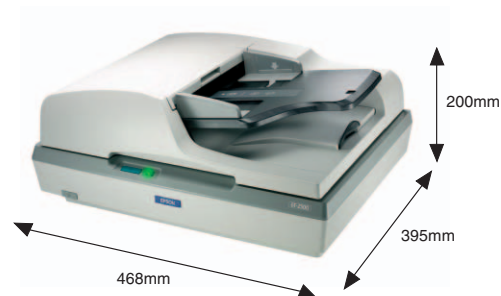

Szoftver

GT-2500 / GT-2500N	Twain és ISIS illesztőprogramok alapkiépítésben, Epson Scan (Twain) kiváló minőségű színigény esetén
GT-2500N	A fentiek + Epson Net Configuration eszköz a lapolvasó egyszerű hálózati felügyeletéhez
Csak GT-2500 Plus	Mint a GT-2500 + PageManager 7.0 for EPSON, Presto! Bizcard OCR 5.0 és Adobe Acrobat 7.0 Standard CD

Csatlakoztatás

Szabványos csatlakoztatás

Gyors USB 2.0
Hálózati csatlakoztatás (csak GT-2500N)
Bővíthetőhely EPSON Network Image Express Card kártyához (GT-2500/ GT-2500 Plus)

Opcionális csatlakoztatás

Támogatott platformok*

Microsoft® Windows® 98 Second Edition / Me / 2000
Windows® XP Home Edition / XP Professional / x64 Edition
Mac OS X v10.2 vagy újabb
Linux-kompatibilis

* A támogatott USB-sebesség a rendszer beállításától függ.

Környezet feltételek

Hőmérséklet

5–35°C (üzem közben)
-25–60°C (tárolás)

Páratartalom

10–80% páralecsapódás nélkül (üzemi)
10–85% lecsapódás nélkül (tárolás)

Energiaszükséglet

Feszültség:	AC 220-240 V
Frekvencia	50 - 60 Hz
Áramfogyasztás	Üzemi: 43 W
	Készenléti állapotban: 15 W
	Alvó módban: 5 W

Méret és tömeg

Méret (SZÉ x MÉ x MA)	468 x 395 x 200mm
Tömeg	Kb. 10 kg

Opciók GT-2500 és GT-2500 Plus készülékekhez

Network Image Express kártya	B12B808392BZ

Jótállás

Alapgarancia	Alapgarancia: 1 éves telephelyi
Meghosszabbított jótállás	Epson CoverPlus 3 év meghosszabbított telephelyi garancia ECPGRP40

Az Epson GT-2500 sorozat sikeresen teljesített a következő független szoftvergyártók termékeivel való kompatibilitási teszteken.

FineReader 5 & 6 Sprint, FineReader 5 Sprint for Mac, ScanTo Office, FineReader 7 & 8 Professional Corporate Editions, FormReader 6.5 Enterprise Edition

QuickScan Pro, InputAccel

PaperPort Professional 11, OmniPage Professional 15

Kofax VRS, Ascent Capture, Capio, Adrenaline, Image Controls

ImageGear

Macworld Award

Linux-kompatibilis (illesztőprogram ingyenesen letölthető a www.avasys.jp/english/index.html webhelyen)

Epson Deutschland GmbH

Tel: +36 1 382 7680
Fax: +36 1 382 7689
Infoline: 06800 147 83

Branch Office Hungary
Infopark setany 1. (Building "I")
H-1117 Budapest

www.epson.hu

Az EPSON® a SEIKO EPSON® Corporation bejegyzett védjegye. A továbbiakban alkalmazott termék- és cégnevek csak azonosítási célt szolgálnak, és a megfelelő tulajdonosok védjegyei vagy bejegyzett védjegyei lehetnek. A hibákért és a kimaradt információkért nem vállalunk felelősséget, a műszaki adatokat előzetes figyelmeztetés nélkül is megváltoztathatjuk.

EPSON®