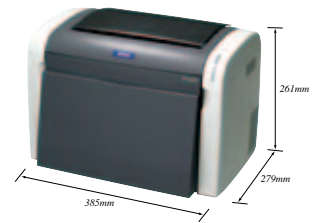

EPSON® EPL-6200/6200L