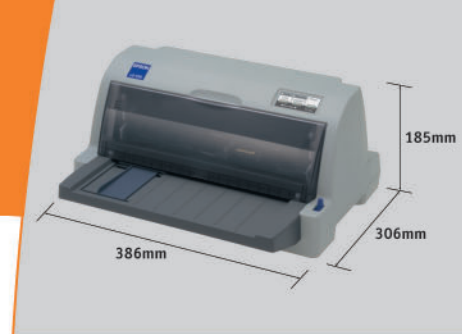

EPSON® LQ-630

Egyszerű kezelés

Az EPSON LQ-630 sikerének titka a kezelőpanel. Ez az egyszerű, átlátható, három nyomógombbal és három jelzőfényrel rendelkező panel teszi lehetővé, hogy a nyomtatási folyamat minden részletét gyorsan irányítsa, ezzel biztosítva azt, hogy kezdő felhasználók is könnyedén működtethessék. A nyomtató Biztonsági zár funkciójával az elülső panelen található gombok használatát korlátozhatja.

Kis méretű és kompetens

Mindössze 38,6 cm x 30,6 cm x 18,5 cm (sz x mé x ma) méretével, 80 karakter nyomtatható sorszálességgel, és azzal, hogy kis, perforált papírra – 9 cm x 7 cm (3.5" x 2.8") is tud nyomtatni akár 360 cps sebességgel, az EPSON LQ-630 nyomtatót arra tervezték, hogy nagy teljesítményt produkáljon, különösen olyan helyen, ahol korlátozott hely áll rendelkezésre.

Sokoldalú papírkezelés

Az EPSON síkgyas technológiájának köszönhetően a perforált és egybefüggő médiát a készülék előre adja vissza. Kis vagy normál méretű perforált papír, címke, egybefüggő vagy többrészes nyomtatópapír, és egyidejűleg akár 1 eredeti példány és 4 másolat használható.

Csatlakoztathatóság

Az EPSON LQ-630 szabványos Centronics Parallel és USB v1.1 illesztőfelülettel is rendelkezik, amely gyors csatlakoztathatóságot biztosít a legújabb típusú személyi számítógépekhez is. A bonyolultabb műveletek elvégzéséhez opcionális EPSONNet külső nyomtatószervert és EPSONNet kábel nélküli nyomtatószervert is csatlakoztatható.

Termékjellemzők

Cikkszám

- Típusjelzés: EPSON LQ-630
- Cikkszám: C11C480011 (220V)

Nyomtató típusa

- Nyomtatási mód: Mechanikus, tús nyomtatás
- Tűk száma: 24 tű
- Szín: fekete
- Nyomtatási irány: Kétirányú, logikakereső

Nyomtatási sebesség (cps)

- Nagysebességű vázlat: 300, 10 karakter/hű.
  360, 12 karakter/hű.
- Vázlat: 225, 10 karakter/hű.
  270, 12 karakter/hű.
  337, 15 karakter/hű.
- Tömörített vázlat: 192, 17 karakter/hű.
  225, 20 karakter/hű.
- LQ: 79, 10 karakter/hű.
  94, 12 karakter/hű.
  118, 15 karakter/hű.
- tömörített LQ: 135, 17 karakter/hű.
  158, 20 karakter/hű.

Nyomtatási tulajdonságok

- Karakterkészletek:
  - 14 nemzetközi karakterkészlet
  - 36 karakter kódtáblázat
  - Italic táblázat, PC437 (Egyesült Államok, európai szabványos), PC850 (Többnyelvű), PC437 görög, PC853 (török) PC855 (cirill), PC852 (Kelet-Európa), PC857 (török), PC 864 (arab) stb.
- Bittérfépezés fontok: EPSON Draft, EPSON Roman, EPSON Sans Serif, EPSON Courier, EPSON Prestige, EPSON Script, EPSON OCR-B, EPSON Orator, EPSON Orator-S, EPSON Script C
- Skálázható fontok: EPSON Roman, EPSON Sans Serif, EPSON Roman T, EPSON Sans Serif H
- Vonalkódok: EAN-13, EAN-8, időosztás, 2 elem az 5-ből, UPC-A, UPC-E, Code 39, Code 128, POSTNET

Papírkezelés